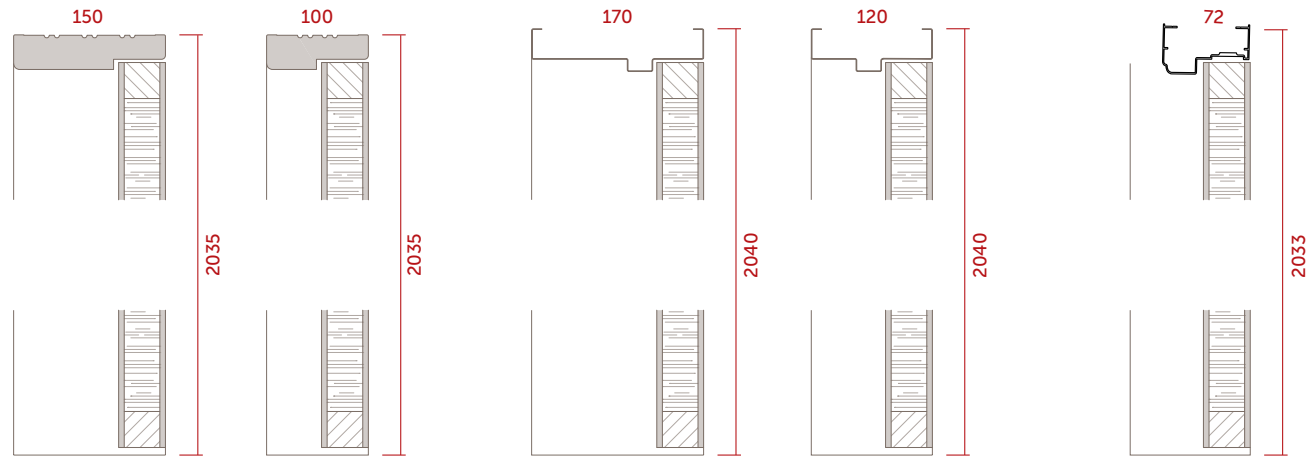

SECCIONES VERTICALES

Puertas de abrir

MARCO DE MADERA

MARCO DE CHAPA

MARCO DE ALUMINIO