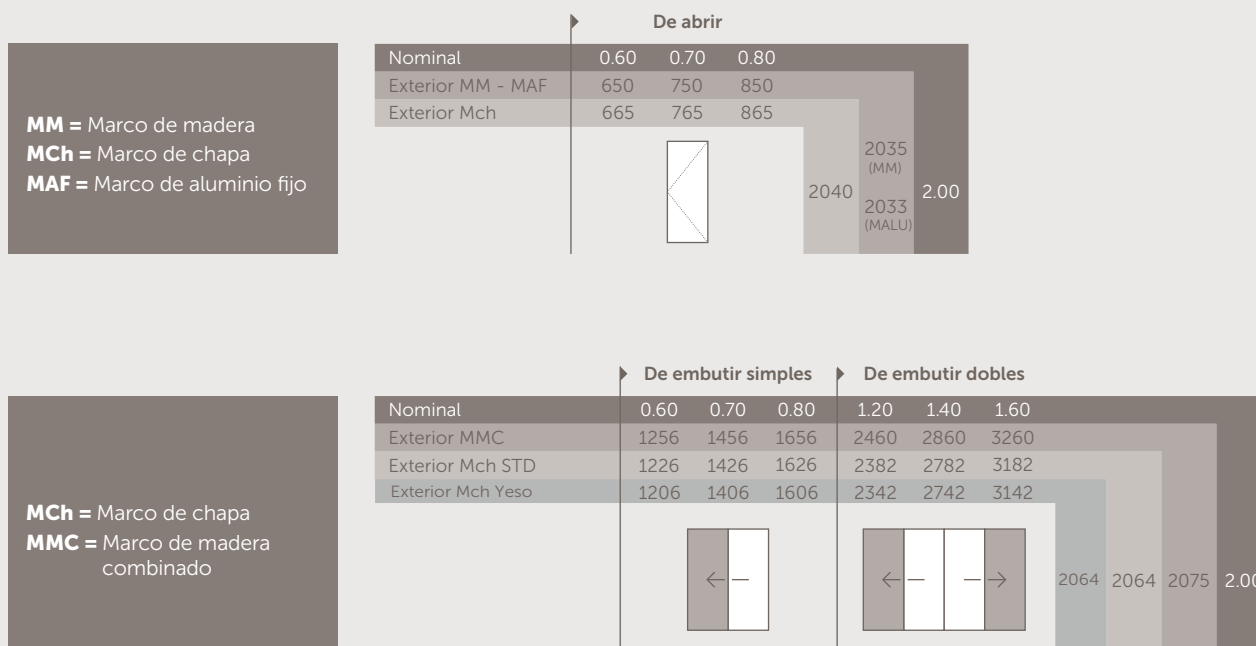

**Opciones:** para paredes de 10 cm y 15 cm.

#### PUERTA DE EMBUTIR

- Permite regulación en altura.
- Cerradura.
- Cubeta de acero inoxidable.

## SECCIONES VERTICALES